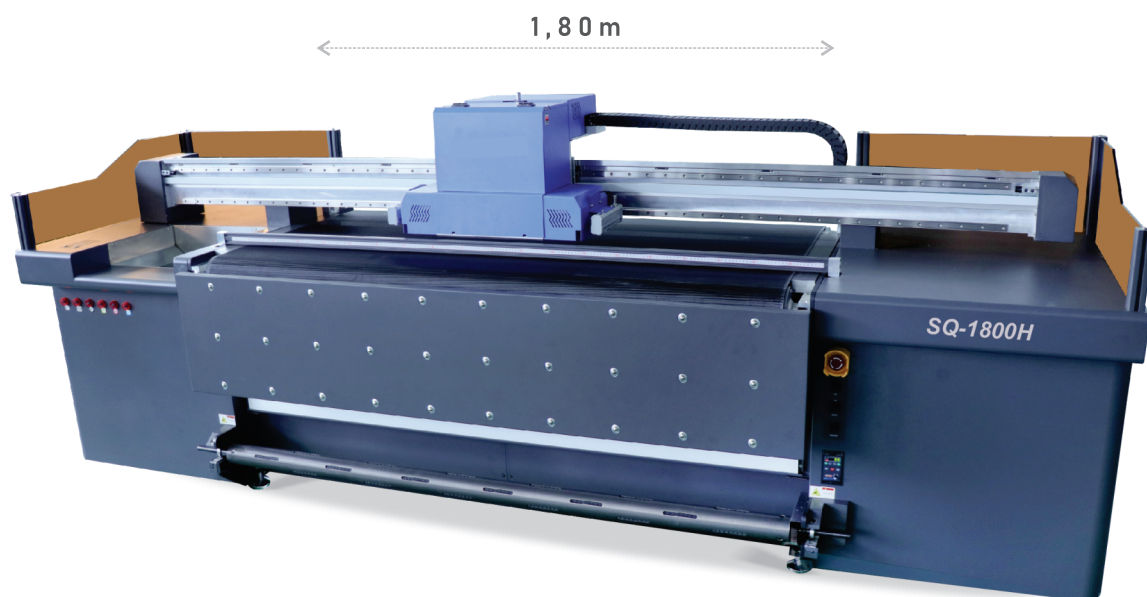

UV Híbrida Ricoh Gen5

ESPECIFICAÇÕES TÉCNICAS

Acompanha acoplada

Printhead	Ricoh Gen5/Gen6	
Largura de Impressão	1800mm	
Capacidade de tinta	2500ml	
Rip	Photoprint	
Resolução	Máximo 2400dpi	
Velocidade	CMYK - 4 pass (produção) 32m ² /h	CMYK - 6 pass (qualidade) 26m ² /h
	CMYK+W - 4 pass (produção) 26m ² /h	CMYK+W - 6 pass (qualidade) 17m ² /h
Secagem	UV Led com refrigeração líquida	
Interface	USB 2.0	
Espessura máxima	29mm	
Tamanho	3630x1132x1400mm	
Peso	1200kg	

Tração por esteira

Mesa extensora acoplada

Take-up com travamento por ar comprimido

Zona de vácuo

Sistema automático de medição de espessura

Iluminação para impressão de backlite

FALE CONOSCO

19 9 7413 3945
11 4028 7100